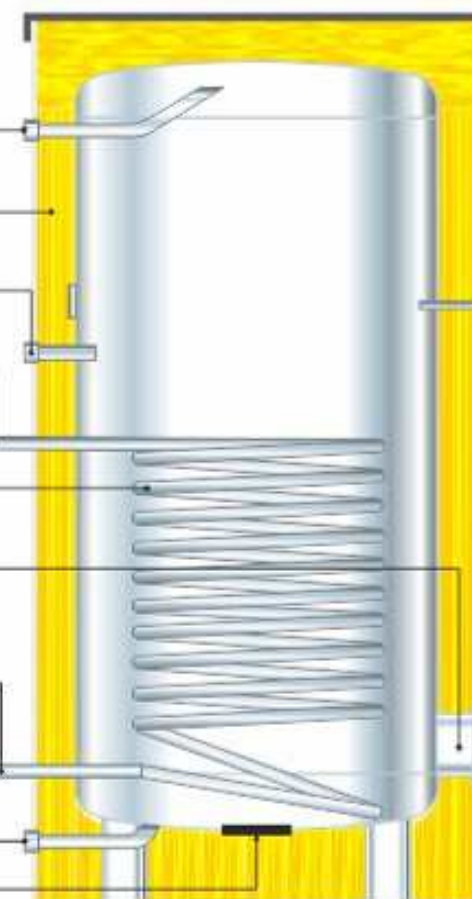

TB 120-200

Priključak tople PTV

Toplinska izolacija

Recirkulacija

Priključak kotlovske vode - polaz

Cijevni izmjenjivač

Otvor za čišćenje (TB-600, TB-800)

Priključak kotlovske vode - povrat

Priključak hladne PTV

Otvor za čišćenje (TB-300)

TB 300-800