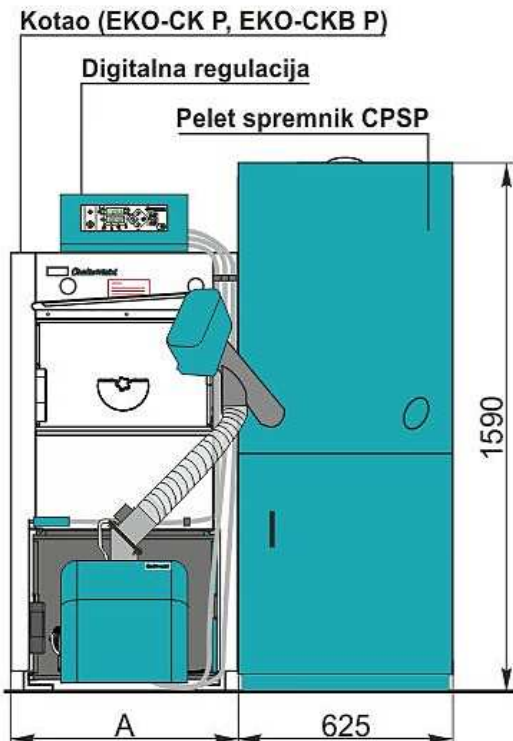

Cm Pelet-set 14-50

Cm Pelet-set 51-90

Cm Pelet-set	14	20	25	30	35	40	50	60	70	90
Tip plamenika	CPPL-14	CPPL-35	CPPL-35	CPPL-35	CPPL-35	CPPL-50	CPPL-50	CPPL-90	CPPL-90	CPPL-90
Toplinski učin seta (set + kotao) (kW)	14	20	25	30	35	40	50	60	70	90
Tip kotla - EKO-CK/-B P	14	20	25	30	35	40	50	60	70	90
Volumen spremnika peleta CPSP (lit.)	370	370	370	370	370	370	370	-	-	-
Volumen spremnika peleta CPSP-800 (lit.)	800	800	800	800	800	800	800	800	800	800
Priključni napon (V/Hz)	230/50									
Širina kotla A (mm)	470	470	470	520	570	620	620	620	640	690
Set za ugradnju pelet plamenika*	14-25	14-25	14-25	30/35	30/35	40/50	40/50	-	-	-
Donja kotlovska vrata** (samo stari modeli)	CPDV 14-25	CPDV 14-25	CPDV 14-25	CPDV 30	CPDV 35	CPDV 40-50	CPDV 40-50	CPDV 60-70	CPDV 60-70	CPDV 90-110