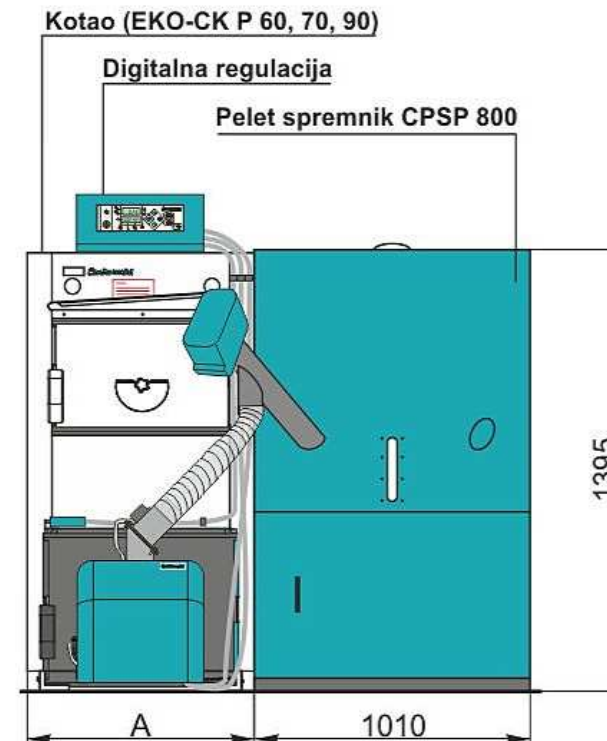

Cm Pelet-set 14-50

Cm Pelet-set 51-90

Cm Pelet-set	14	20	25	30	35	40	50	60	70	90
Tip plamenika	CPPL-14	CPPL-35	CPPL-35	CPPL-35	CPPL-35	CPPL-50	CPPL-50	CPPL-90	CPPL-90	CPPL-90
Toplinski učin seta (set + kotao) (kW)	14	20	25	30	35	40	50	60	70	90
Tip kotla - EKO-CK/-B P	14	20	25	30	35	40	50	60	70	90
Volumen spremnika peleta CPSP (lit.)	370	370	370	370	370	370	370	-	-	-
Volumen spremnika peleta CPSP-800 (lit.)	800	800	800	800	800	800	800	800	800	800
Priključni napon (V/Hz)	230/50									
Širina kotla A (mm)	470	470	470	520	570	620	620	620	640	690
Set za ugradnju pelet plamenika*	14-25	14-25	14-25	30/35	30/35	40/50	40/50	-	-	-
Donja kotlovska vrata** (samo stari modeli)	CPDV 14-25	CPDV 14-25	CPDV 14-25	CPDV 30	CPDV 35	CPDV 40-50	CPDV 40-50	CPDV 60-70	CPDV 60-70	CPDV 90-110