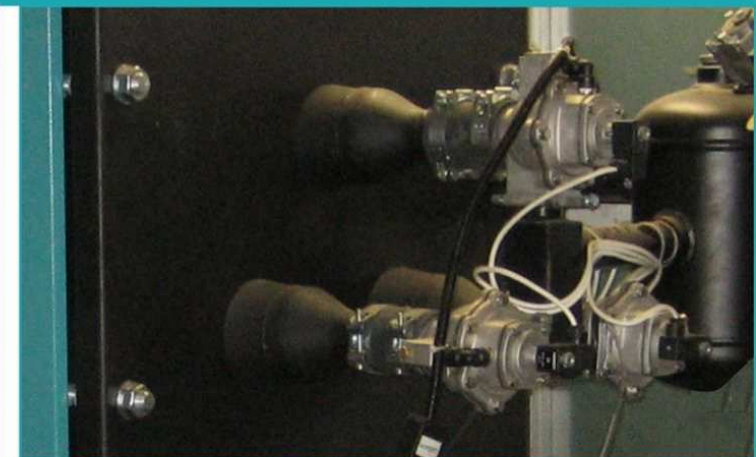

## Dodatna oprema

**Spremnik sječke sa mješačem i transporterom**

**Spremnik sječke sa hidrauličkim mješačem i transporterom**

**Sistem za automatsko čišćenje dimovodnih cijevi**