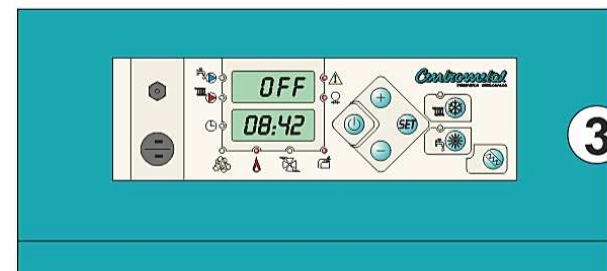

CentroPlus /-B 25 kW = 1540 mm

CentroPlus /-B 35 kW = 1640 mm

CentroPlus /-B 49 kW = 1770 mm

Osnovni dijelovi:

- ① Kotao CentroPlus /-B
- ② Cm Pelet-set za CentroPlus:
 - pelet plamenik
 - pelet regulacija
 - pelet spremnik (0,37 ili 0,8 m³)
 - pelet transporter
- ③ Pelet regulacija