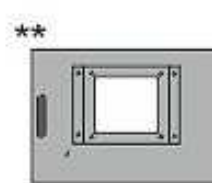

Osnovni dijelovi:

- Pelet plamenik ①
- Digitalna regulacija ②
- Set za ugradnju pelet plamenika* ili donja kotlovska vrata za pelet plamenik** sa turbulatorima ③
- Pelet spremnik CPSP ④
- Pelet spremnik CPSP 800 ⑤
- Transporter peleta ⑥

* Novi modeli kotlova (dodaje se nastavak za pelet plamenik na postojeća donja kotlovska vrata)

** Stari modeli kotlova (mijenjaju se donja kotlovska vrata)